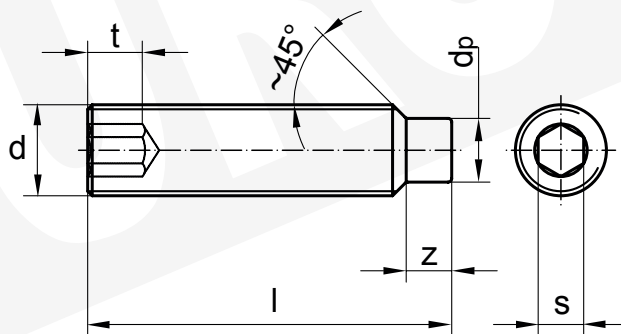

## Wkręty dociskowe bez łba z gniazdem sześciokątnym i czopem

Gewindestifte  
 Hexagon socket set screws with dog point

d		M3	M4	M5	M6	M8			
P		0,5	0,7	0,8	1	1,25			
d <sub>p</sub>	min	1,75	2,25	3,2	3,7	5,2			
	max	2	2,5	3,5	4	5,5			
z	min	l ≤ 5	0,75	l ≤ 6	1	l ≤ 8	1,5	l ≤ 10	2
	max		1		1,25		1,5		1,75
	min	l > 5	1,5	l > 6	2	l > 8	3	l > 10	4
	max		1,75		2,25		2,75		3,25
s		1,5	2	2,5	3	4			

d		M10	M12	M16	M20	M24					
P		1,5	1,75	2	2,5	3					
d <sub>p</sub>	min	6,64	8,14	11,57	14,57	17,57					
	max	7	8,5	12	15	18					
z	min	l ≤ 12	2,5	l ≤ 16	3	l ≤ 20	4	l ≤ 25	5	l ≤ 30	6
	max		2,75		3,25		4,3		5,3		6,3
	min	l > 12	5	l > 16	6	l > 20	8	l > 25	10	l > 30	12
	max		5,3		6,3		8,36		10,36		12,43
s		5	6	8	10	12					

P - podziałka gwintu