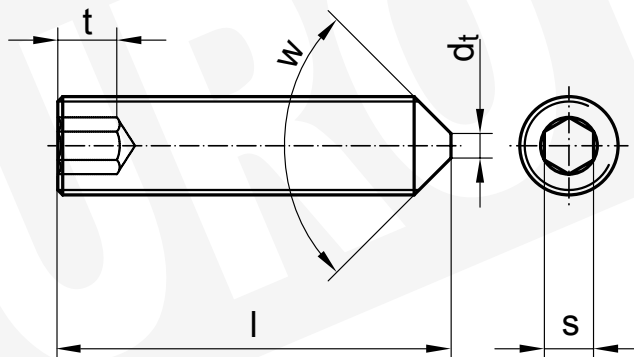

Wkręty dociskowe bez łba

Gewindestifte
 Hexagon socket set screws with flat point

wymiar	M1,4	M1,6	M2	M2,5	M3	M4	M5	M6
s	0,7	0,7	0,9	1,3	1,5	2	2,5	3
dt _{max}	0,45	0,8	1	1,5	2	2,5	3,5	4
t (w=120°)	0,6	0,7	0,8	1,2	1,2	1,5	2	2
t (w=90°)	1,4	0,5	0,7	2	2	2,5	3	3,5

wymiar	M8	M10	M12	M14	M16	M20	M24
s	4	5	6	6	8	10	12
t (w=120°)	3	4	4,8	5,6	6,4	8	10
t (w=90°)	5	6	8	9	10	12	15