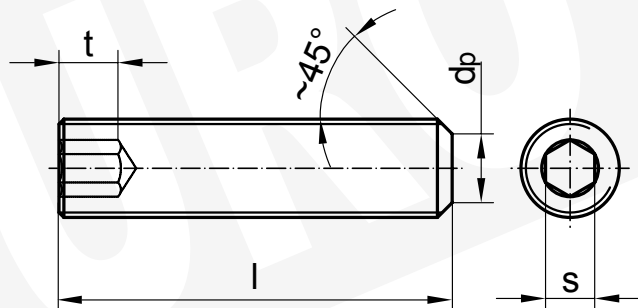

**Wkręty dociskowe bez łba**

Gewindestifte  
 Hexagon socket set screws with flat point

wymiar	M1,4	M1,6	M2	M2,5	M3	M4	M5	M6
s	0,7	0,7	0,9	1,3	1,5	2	2,5	3
dp <sub>max</sub>	0,45	0,8	1	1,5	2	2,5	3,5	4

wymiar	M8	M10	M12	M14	M16	M20	M24
s	4	5	6	6	8	10	12
dp <sub>max</sub>	5,5	7	8,5	10	12	15	18