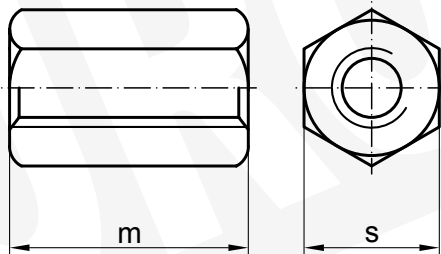

DIN 6334

Nakrętki sześciokątne złączne długie 3d

Sechskantmuttern 3 d hoch
 Hexagon nuts 3 d

wymiar	M6	M8	M10	M12	M16	M20	M24	M30
m	18	24	30	36	48	60	72	90
s	10	13	17	19	24	30	36	46