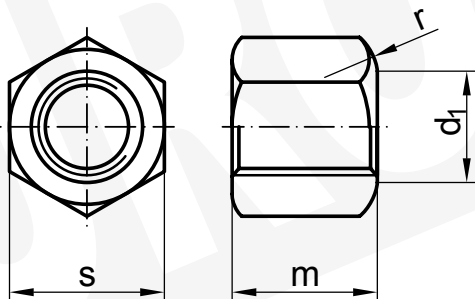

Nakrętki wysokie 1,5d

Sechskantmuttern 1.5 d hoch
 Thick hexagon nuts

wymiar	M6	M8	M10	M12	M14	M16	M18	M20	M22	M24	M27	M30
d ₁	7	9	11,5	14	16	18	20	22	25	26	29	32
m	9	12	15	18	21	24	27	30	33	36	40	45
r	9	11	15	17	20	22	25	27	29	32	37	41
s	10	13	16	18	22	24	27	30	32	36	41	46