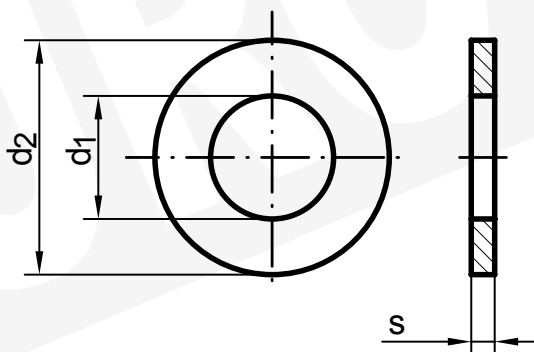

**Podkładki okrągłe do konstrukcji drewnianych**

Scheiben  
 Washers for wood constructions

wymiar		d1	d2	s
M	cale			
5	3/16"	5,5	18	2
6		6,6	22	2
7	1/4"	7,6	24	2
8	5/16"	9	28	3
10	3/8"	11	34	3
12	7/16"	13,5	44	4
	1/2"	13,5	44	4
14		15,5	50	4
16	5/8"	17,5	56	5
18		20	60	5
20	3/4"	22	72	6
22	7/8"	24	80	6
24		26	85	6
	1"	26	85	6
27		30	98	6
30	1 1/8"	33	105	6
33	1 1/4"	36	115	8
36	1 3/8"	39	125	8
39	1 1/2"	42	140	10
42		45	150	8
45	1 3/4"	48	160	8
48		52	170	10
52	2"	56	180	10