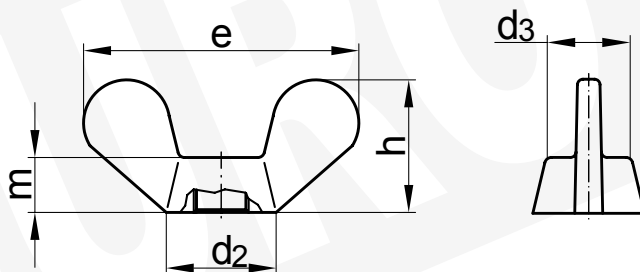

Nakrętki skrzydełkowe

Flügelmuttern
 Wing nuts

wymiar	M3	M4	M5	M6	M8	M10	M12	M16	M20	M24
e_{max}	6	20	26	33	39	51	65	73	90	110
h_{max}	8	10,5	13	17	20	25	33,5	37,5	46,5	56,5
m_{max}	4	4,6	6,5	8	10	12	14	17	21	25
$d2_{max}$	6	8	11	13	16	20	23	29	35	44
$d3_{max}$	5	7	9	11	12,5	16,5	19,5	23	29	37,5